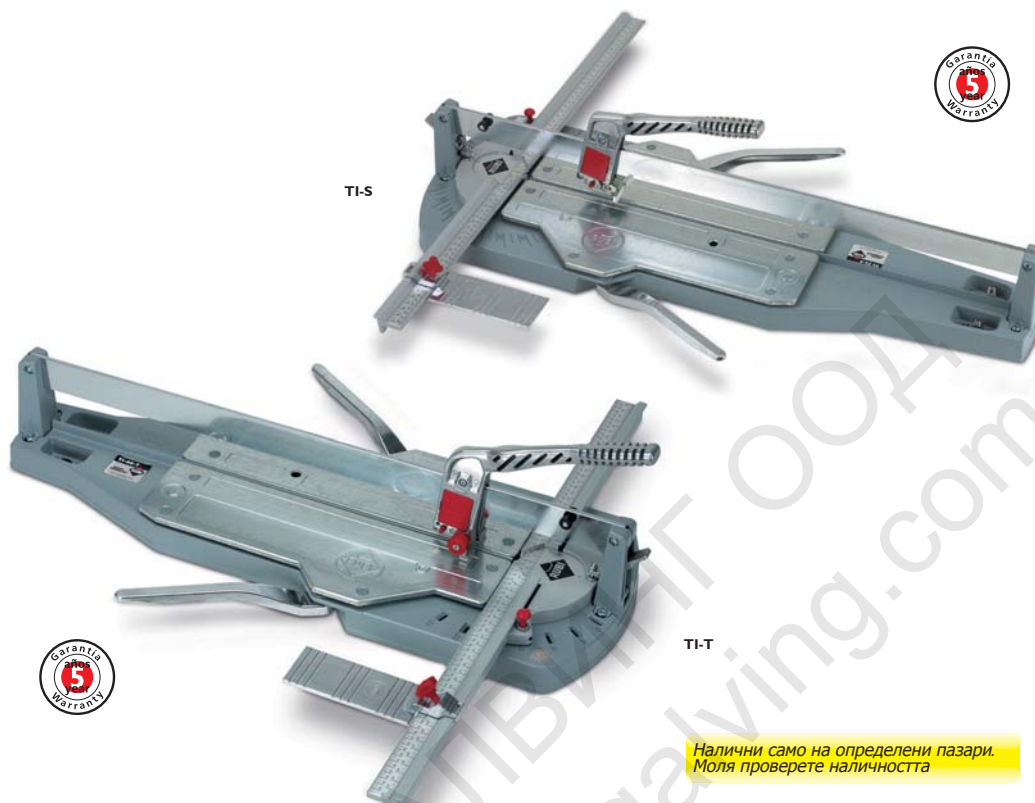

TI-S и TI-T професионални машини за рязане на подови и стенни облицовачни настилки

Налични само на определени пазари.
Моля проверете наличността

DE SERIE

- 20 mm Дълбочина на резаза
- 1000 кг. Мощност на сепаратора
- фиксирани сепаратор
- Повтарящи се разрези
- MEDICION ANGULAR Съвместим с ъгълника за резаза
- допълнителни ъгълни основи
- анти шок ефект

АКСЕСОАРИ www.rubi.com

- Комплект заподдръжка
- Видео демонстрация

TI-S и TI-T	Короб	Короб	Barcode	Реф.
TI-66-S	1	12	8413797129052	12905
TI-75-S	1	12	8413797129069	12906
TI-93-S	1	12	8413797129199	12919
TI-66-T	1	12	8413797129076	12907
TI-75-T	1	12	8413797129083	12908
TI-93-T	1	12	8413797129205	12920